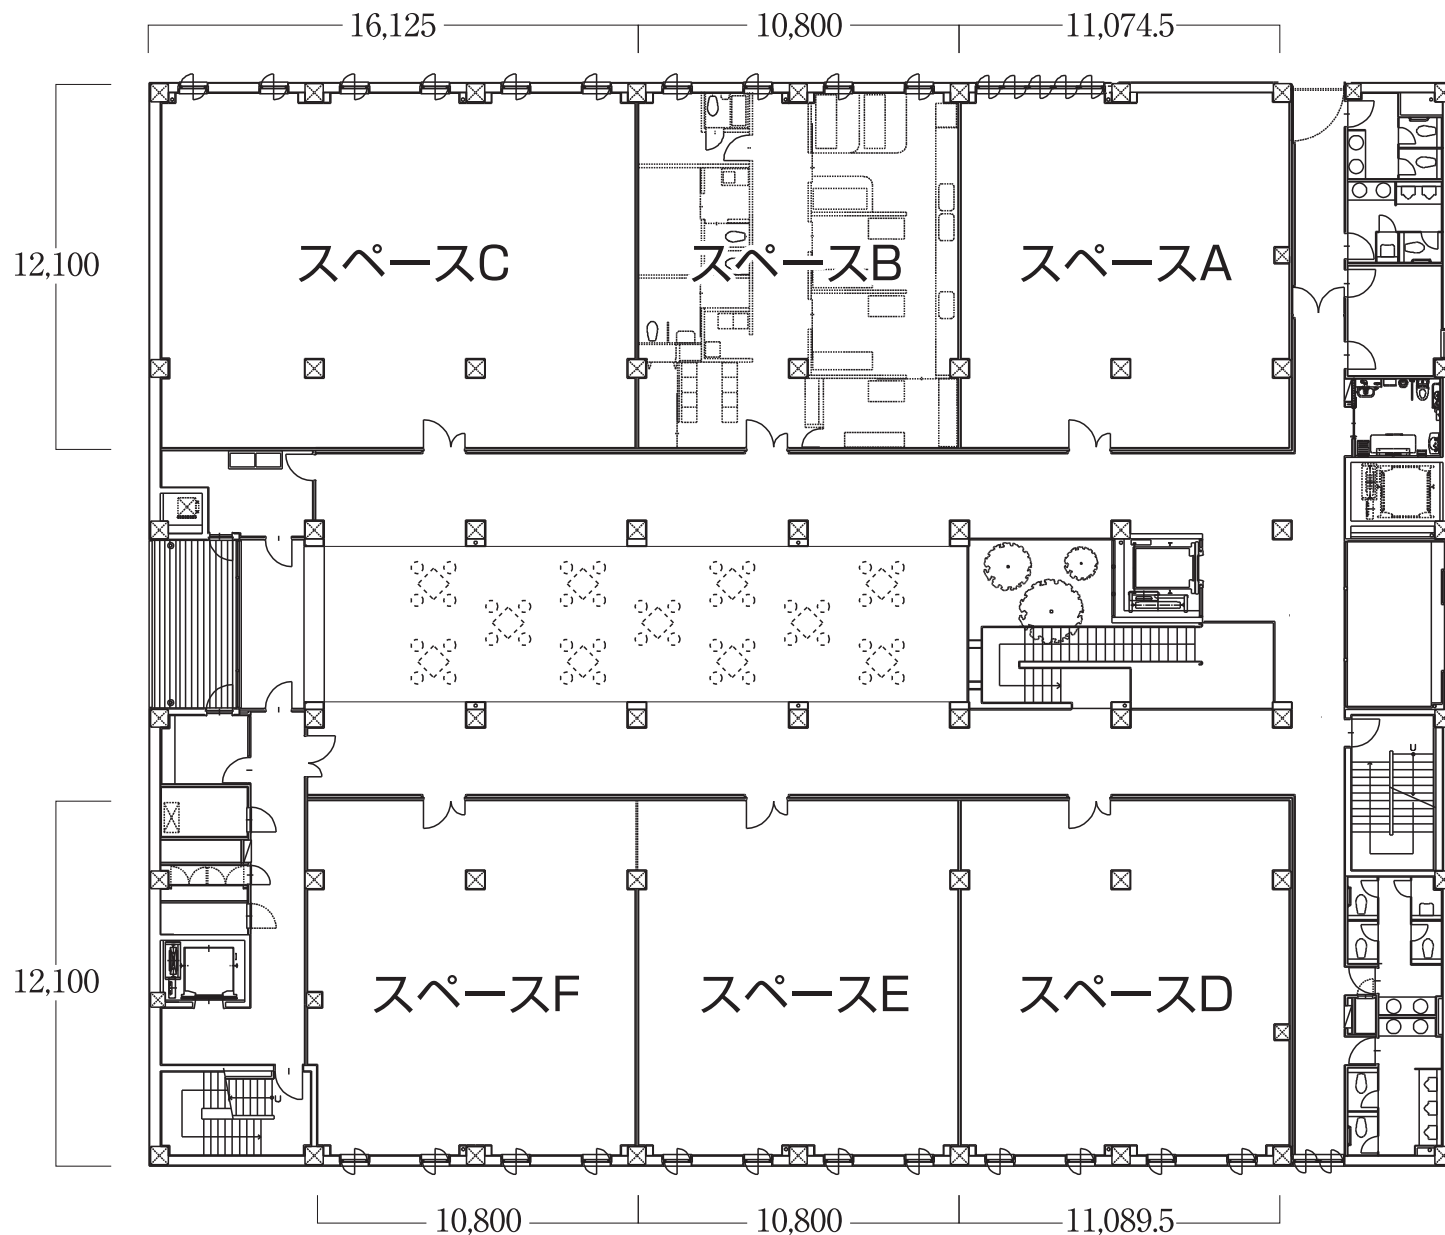

2F レンタルスペース拡大図

さいたまメディカルタウン
Saitama Medical Town

6区画	面積	坪数
A	134.00m ²	40.53坪
B	130.68m ²	39.53坪
C	195.11m ²	59.02坪
D	134.18m ²	40.58坪
E	130.68m ²	39.53坪
F	133.15m ²	40.27坪